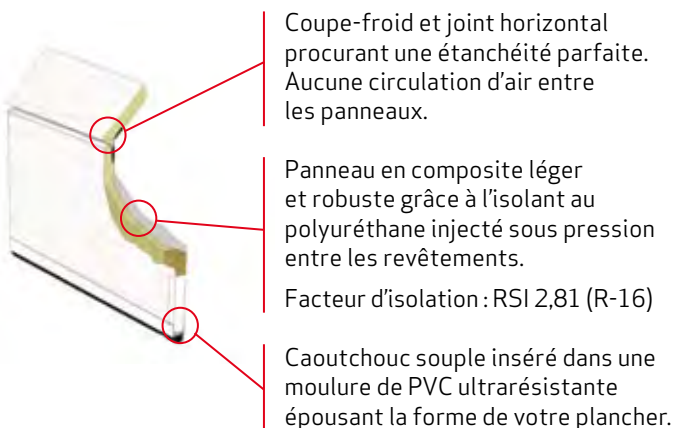

COMPOSANTES DE LA PORTE

OUVRE-PORTES

Gamme d'ouvre-portes industriels et commerciaux

- 1/2 à 3 HP
- 115 V/1 phase à 575 V/3 phases
- Palan à chaîne pour ouverture manuelle
- Accessoires