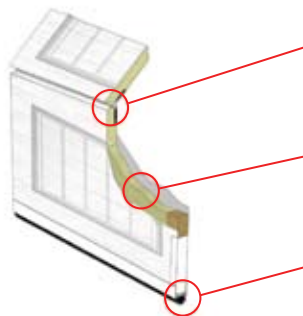

ISOLATION R-16 SANS CFC

FICHE TECHNIQUE

COMPOSANTES DE LA PORTE

Coupe-froid et joint horizontal procurant une étanchéité parfaite. Aucune circulation d'air entre les panneaux.

Panneau en composite léger et robuste grâce à l'isolant au polyuréthane injecté sous pression entre les 2 revêtements.

Facteur d'isolation : RSI 2,81 (R-16)

Caoutchouc souple inséré dans une moulure de PVC ultra-résistante épousant la forme de votre plancher.

DIMENSIONS DE PORTES

Porte de 8' (96")

Porte de 9' (108")

Porte de 10' (120")