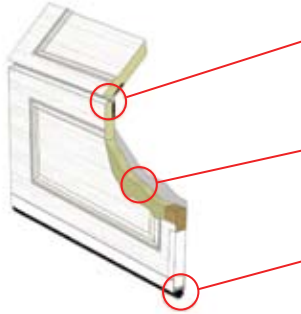

ISOLATION R-16 SANS CFC

FICHE TECHNIQUE

COMPOSANTES DE LA PORTE

Coupe-froid et joint horizontal procurant une étanchéité parfaite. Aucune circulation d'air entre les panneaux.

Panneau en composite léger et robuste grâce à l'isolant au polyuréthane injecté sous pression entre les 2 revêtements.

Facteur d'isolation : RSI 2,81 (R-16)

Caoutchouc souple inséré dans une moulure de PVC ultra-résistante épousant la forme de votre plancher.

DIMENSIONS DE PORTES

Porte de 6' à 7'

Porte de 8' à 10'

Porte de 11' à 13'