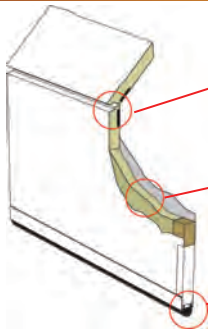

ISOLATION R-16 SANS CFC

FICHE TECHNIQUE

COMPOSANTES DE LA PORTE

Coupe-froid et joint horizontal procurant une étanchéité parfaite. Aucune circulation d'air entre les panneaux.

Panneau en composite léger et robuste grâce à l'isolant au polyuréthane injecté sous pression entre les 2 revêtements.