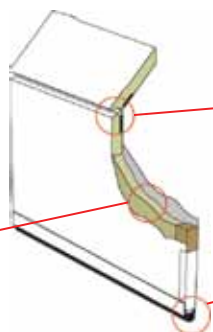

## COMPOSANTES DE LA PORTE

Panneau en composite léger et robuste grâce à l'isolant au polyuréthane injecté sous pression entre les deux revêtements.

Facteur d'isolation : RSI 2,81 (R-16)

Coupe-froid et joint horizontal procurant une étanchéité parfaite. Aucune circulation d'air entre les panneaux.